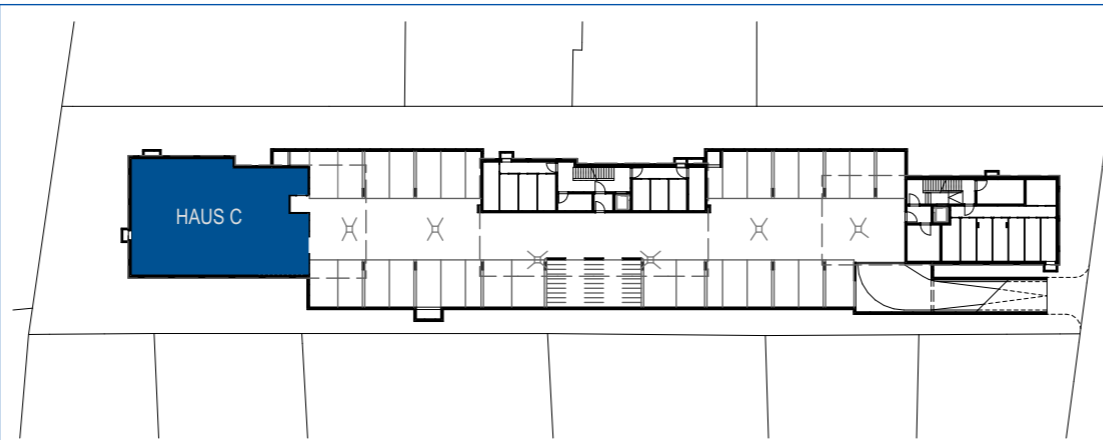

Wohnanlage
Hasenfeldstrasse 51c
Lustenau

Untergeschoss HAUS C

Maßstab: 1:100 Stand: August 2021

Haberl Baugesellschaft m.b.H
Hohenemser Straße 17
6890 Lustenau
Tel. 0 55 77 8 64 69
office@haberlbau.at
www.haberlbau.at