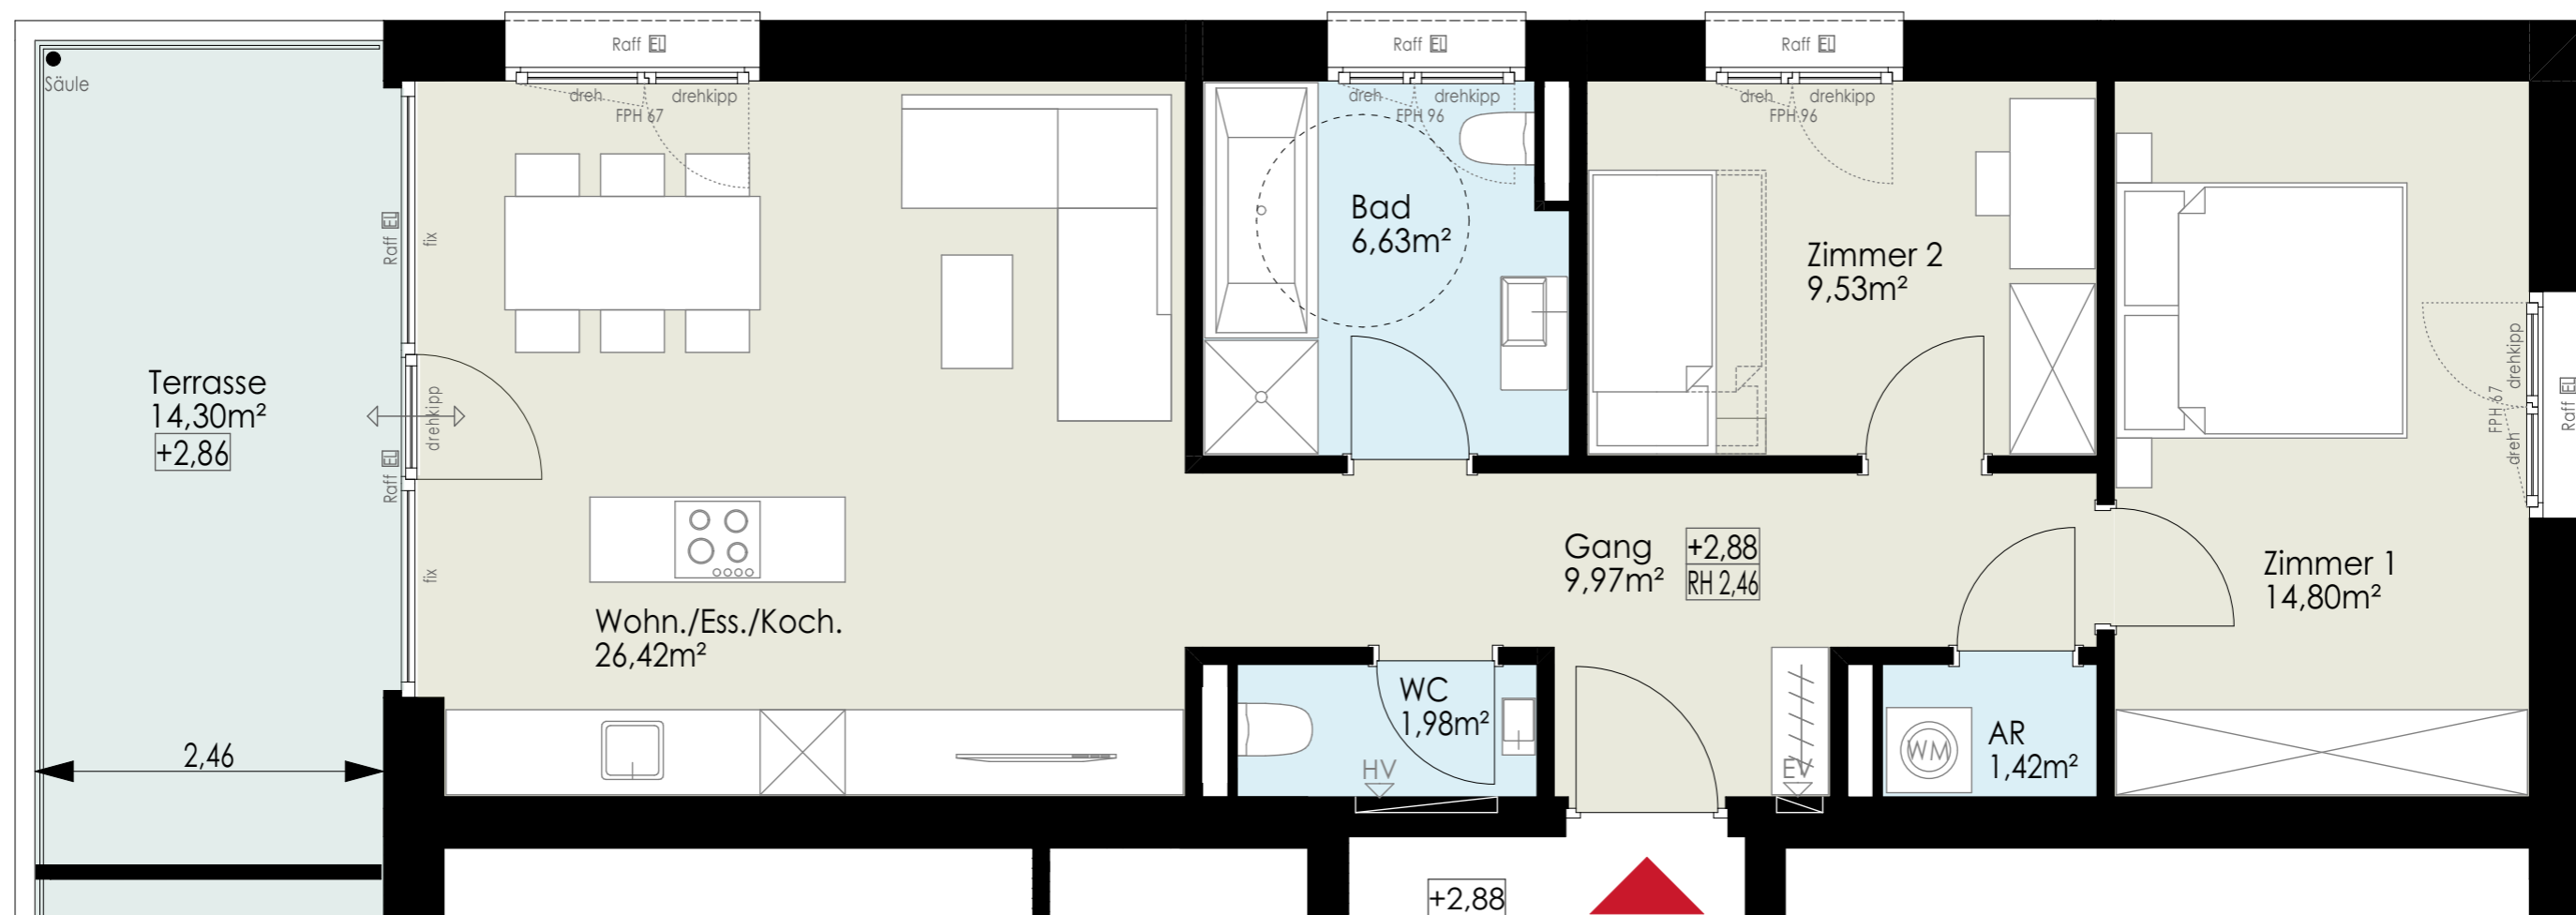

- Legende:
- HV - Heizverteiler
 - EV - Elektroverteiler
 - WM - Waschmaschine
 - AWH - Außenwasserhahn
 - Raff  - Raffstore elektrisch
 - RH - lichte Raumhöhe
 - FPH - fertige Parapethöhe (Brüstung)
 - ±0,00 - Höhenkote Fußboden

Haberl Baugesellschaft m.b.H
 Hohenemser Straße 17
 6890 Lustenau
 Tel. 0 55 77 8 64 69
 office@haberlbau.at
 www.haberlbau.at

Maßstab: 1:50 Stand: Feb. 2024

Top W04

3 Zimmerwohnung
 1. Obergeschoss

Wohnfläche: 70,75m²
 Terrasse: 14,30m²