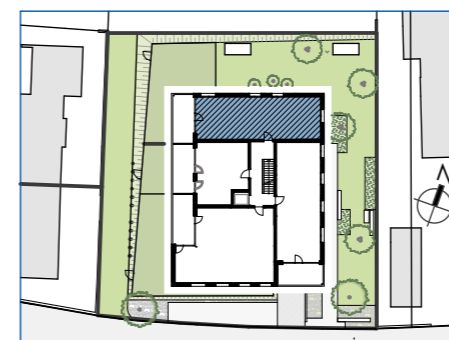

- Legende:
- HV - Heizverteiler
 - EV - Elektroverteiler
 - WM - Waschmaschine
 - AWH - Außenwasserhahn
 - Raff  - Raffstore elektrisch
 - RH - lichte Raumhöhe
 - FPH - fertige Parapethöhe (Brüstung)
 - ±0,00 - Höhenkote Fußboden

Haberl Baugesellschaft m.b.H
 Hohenemser Straße 17
 6890 Lustenau
 Tel. 0 55 77 8 64 69
 office@haberlbau.at
 www.haberlbau.at

Maßstab: 1:50 Stand: Feb. 2024

Top W04

3 Zimmerwohnung
 1. Obergeschoss

Wohnfläche: 70,75m²
 Terrasse: 14,30m²