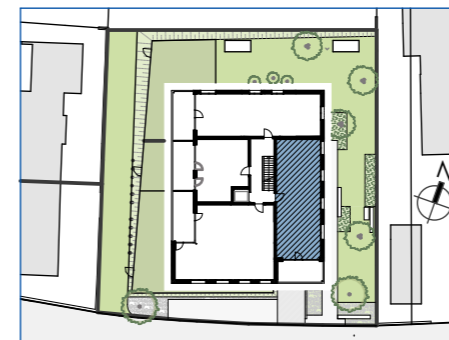

- Legende:
- HV - Heizverteiler
  - EV - Elektroverteiler
  - WM - Waschmaschine
  - AWH - Außenwasserhahn
  - Raff  - Raffstore elektrisch
  - RH - lichte Raumhöhe
  - FPH - fertige Parapethöhe (Brüstung)
  - ±0,00 - Höhenkote Fußboden

### Top W07

3 Zimmerwohnung  
 1. Obergeschoss

Wohnfläche: 70,59m<sup>2</sup>  
 Terrasse: 13,25m<sup>2</sup>

Wohnanlage  
**Steinacker**  
 Dornbirn