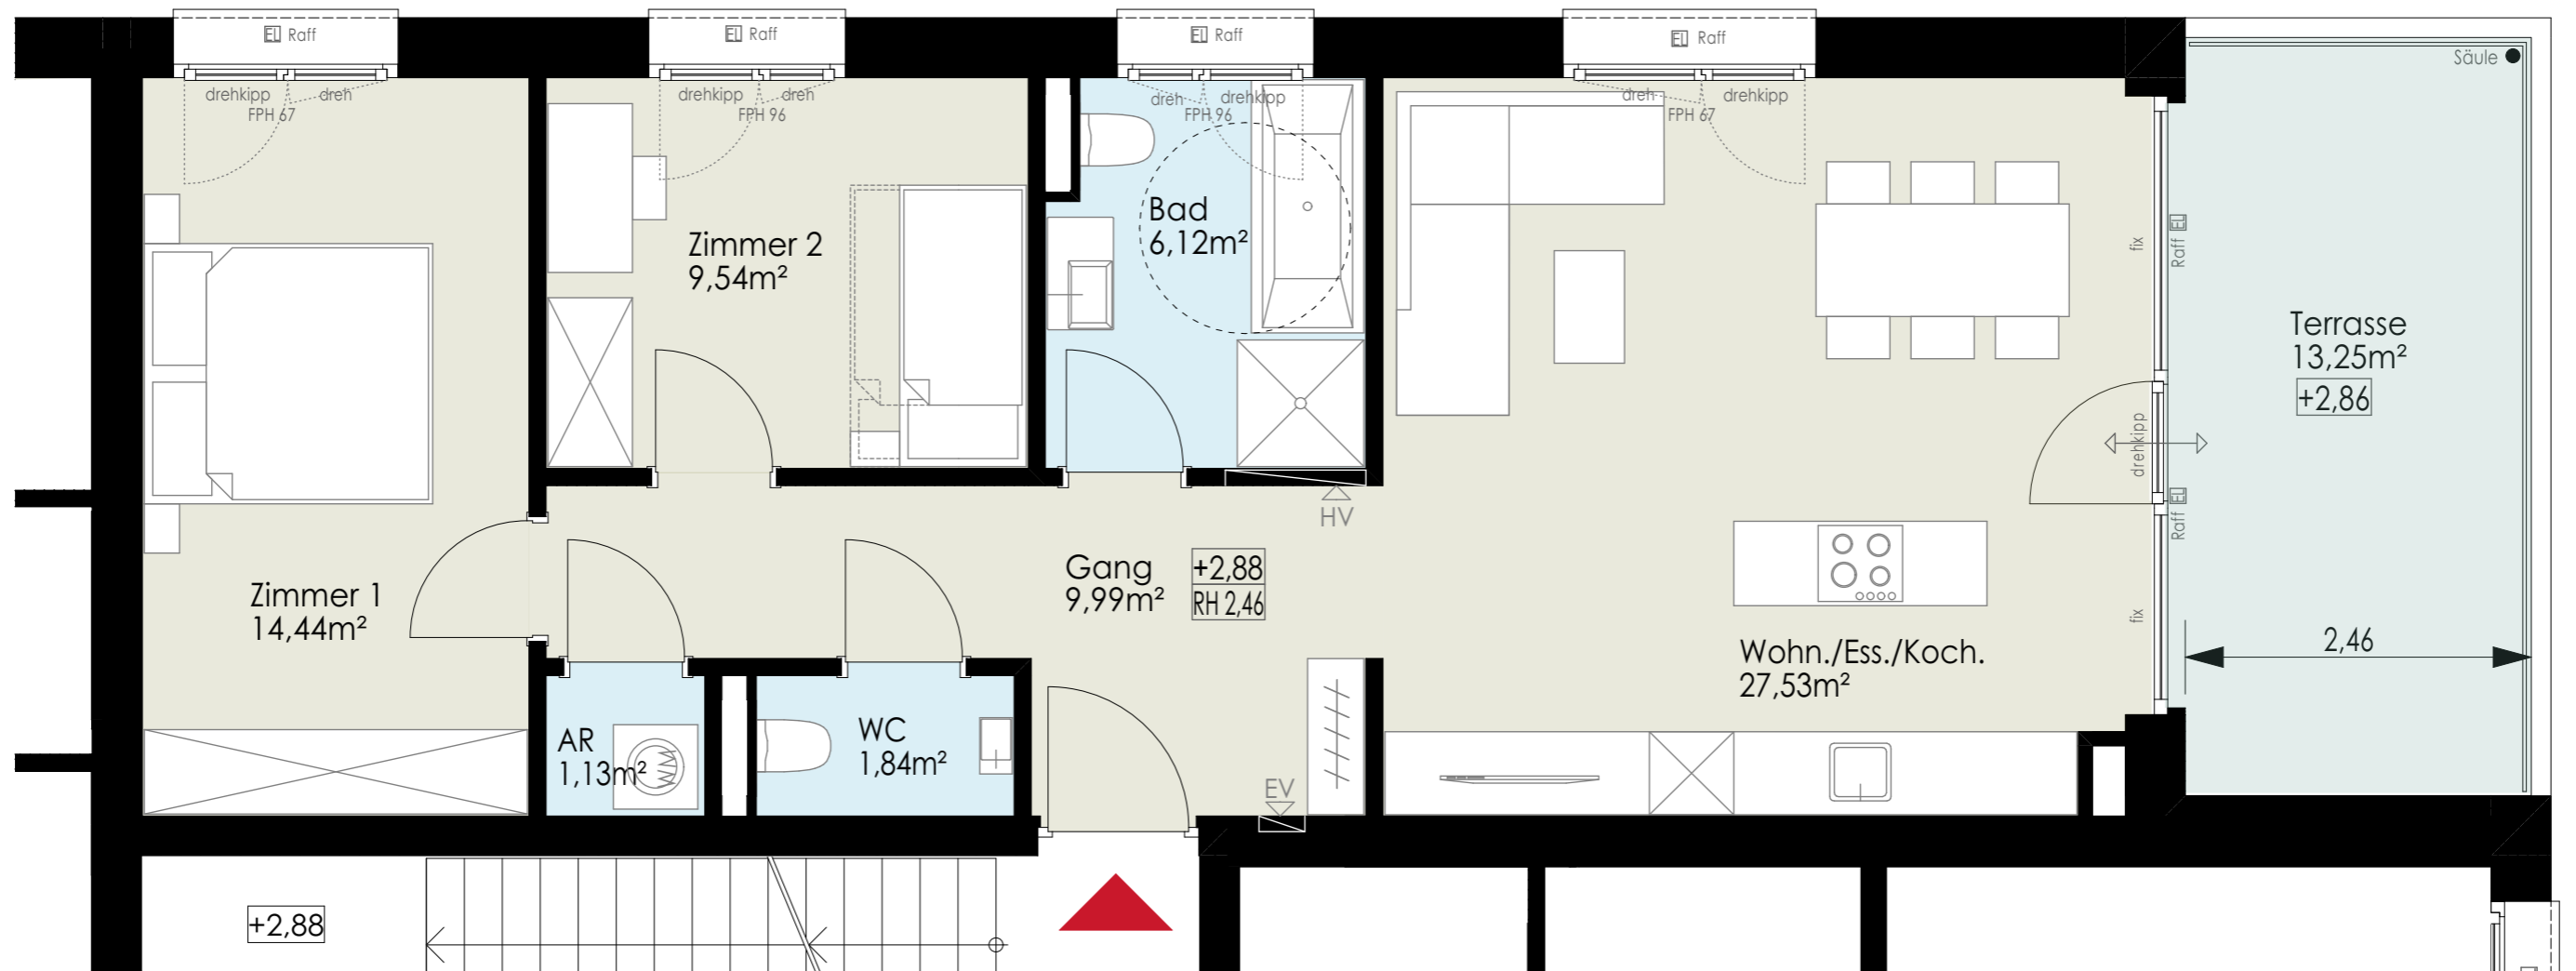

- Legende:
- HV - Heizverteiler
  - EV - Elektroverteiler
  - WM - Waschmaschine
  - AWH - Außenwasserhahn
  - Raff  - Raffstore elektrisch
  - RH - lichte Raumhöhe
  - FPH - fertige Parapethöhe (Brüstung)
  - ±0,00 - Höhenkote Fußboden

### Top W07

3 Zimmerwohnung  
 1. Obergeschoss

Wohnfläche: 70,59m<sup>2</sup>  
 Terrasse: 13,25m<sup>2</sup>

Wohnanlage  
**Steinacker**  
 Dornbirn